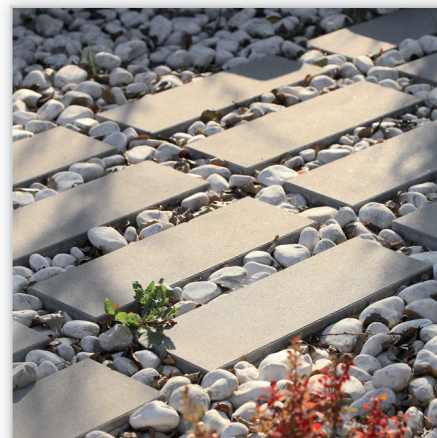

POLBRUK Urbanika 60. Kostka brukowa charakteryzująca się wyjątkowo dużym formatem 20 x 60 cm oraz wieloma możliwościami zastosowania: w ogrodzie oraz przestrzeni publicznej. Produkt umiejętnie łączy nowoczesną myślenie architektoniczną z historyczną zabudową. Zdobywca statuetki TopBuilder 2015. **Materiał:** beton. **Grubość:** 8 cm. **Faktura:** gładka, płukana oraz drobnopłukana. **Kolory:** pełna gama kolorystyczna dostępna na stronie www.polbruk.pl. **Nowość na rynku.**