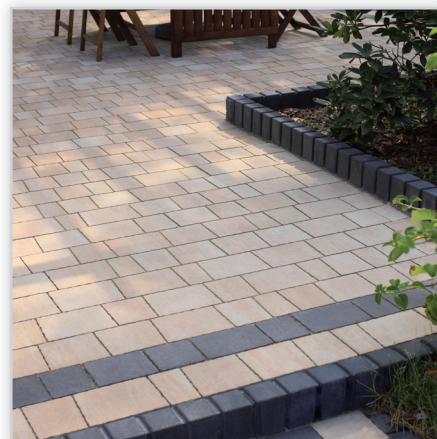

POLBRUK Petra. Ze względu na nieregularne kształty i fakturę idealnie nadaje się do aranżowania rozległych przestrzeni – miejsc, w których możemy wykaazać się inwencją oraz fantazyjnością w tworzeniu nawierzchni. Jeden z najbardziej charakterystycznych produktów Polbruk. **Materiał:** beton. **Wymiary:** pełna gama dostępna na stronie www.polbruk.pl. **Grubość:** 8 cm. **Faktura:** gładka. **Kolory:** onyx i alpen (melanże kolorystyczne) oraz jednobarwna sahara.